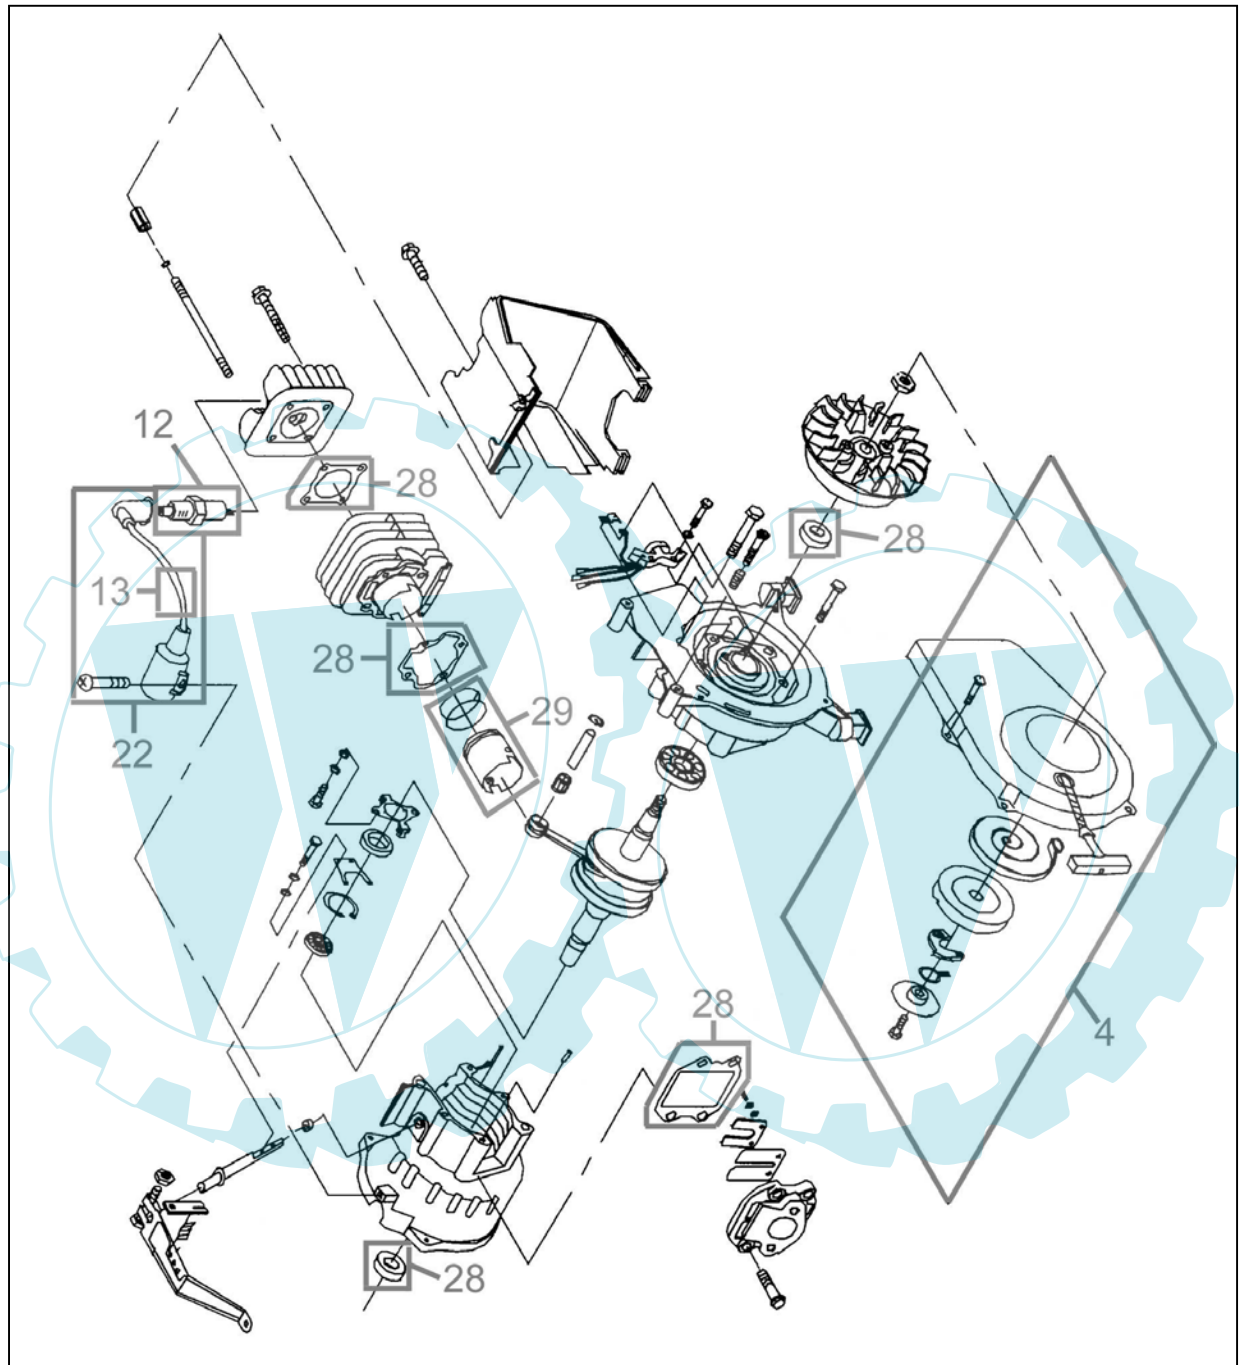

40626

Abb.1

40626

Abb.2

40626

Pos.-Nr.	Ersatzteil-Nr.	Bezeichnung <u>Abb.1</u>	Pos.-Nr.	Ersatzteil-Nr.	Bezeichnung <u>Abb.2</u>
001	40626-02001	Schalter	004	40626-02004	Seilzugstarter
002	40626-02002	Kaltstart	012	40626-02012	Zündkerze
003	40626-02003	Benzinhahn	013	40626-02013	Zündkabel
007	40626-02007	Überlastschalter	022	40626-02022	Zündspule
011	40626-02011	Tankdeckel	028	40626-02028	Dichtungssatz Motor kpl.
017	40626-02017	Luftfilter	029	40626-02029	Kolben kpl.
018	40626-02018	Benzinfilter	o.Abb.	40626-02005	Kontrollleuchte
020	40626-02020	Griff	o.Abb.	40626-02009	Steckdose
023	40626-02023	Benzinschlauch	o.Abb.	40626-02014	Zündkerzenschlüssel
026	40626-02026	Vergaser	o.Abb.	40626-02021	Kondensator
027	40626-02027	Gummifuß	o.Abb.	40626-02024	Ölbecher
028	40626-02028	Dichtungssatz Motor kpl.	o.Abb.	40626-02030	Zündwiderstand