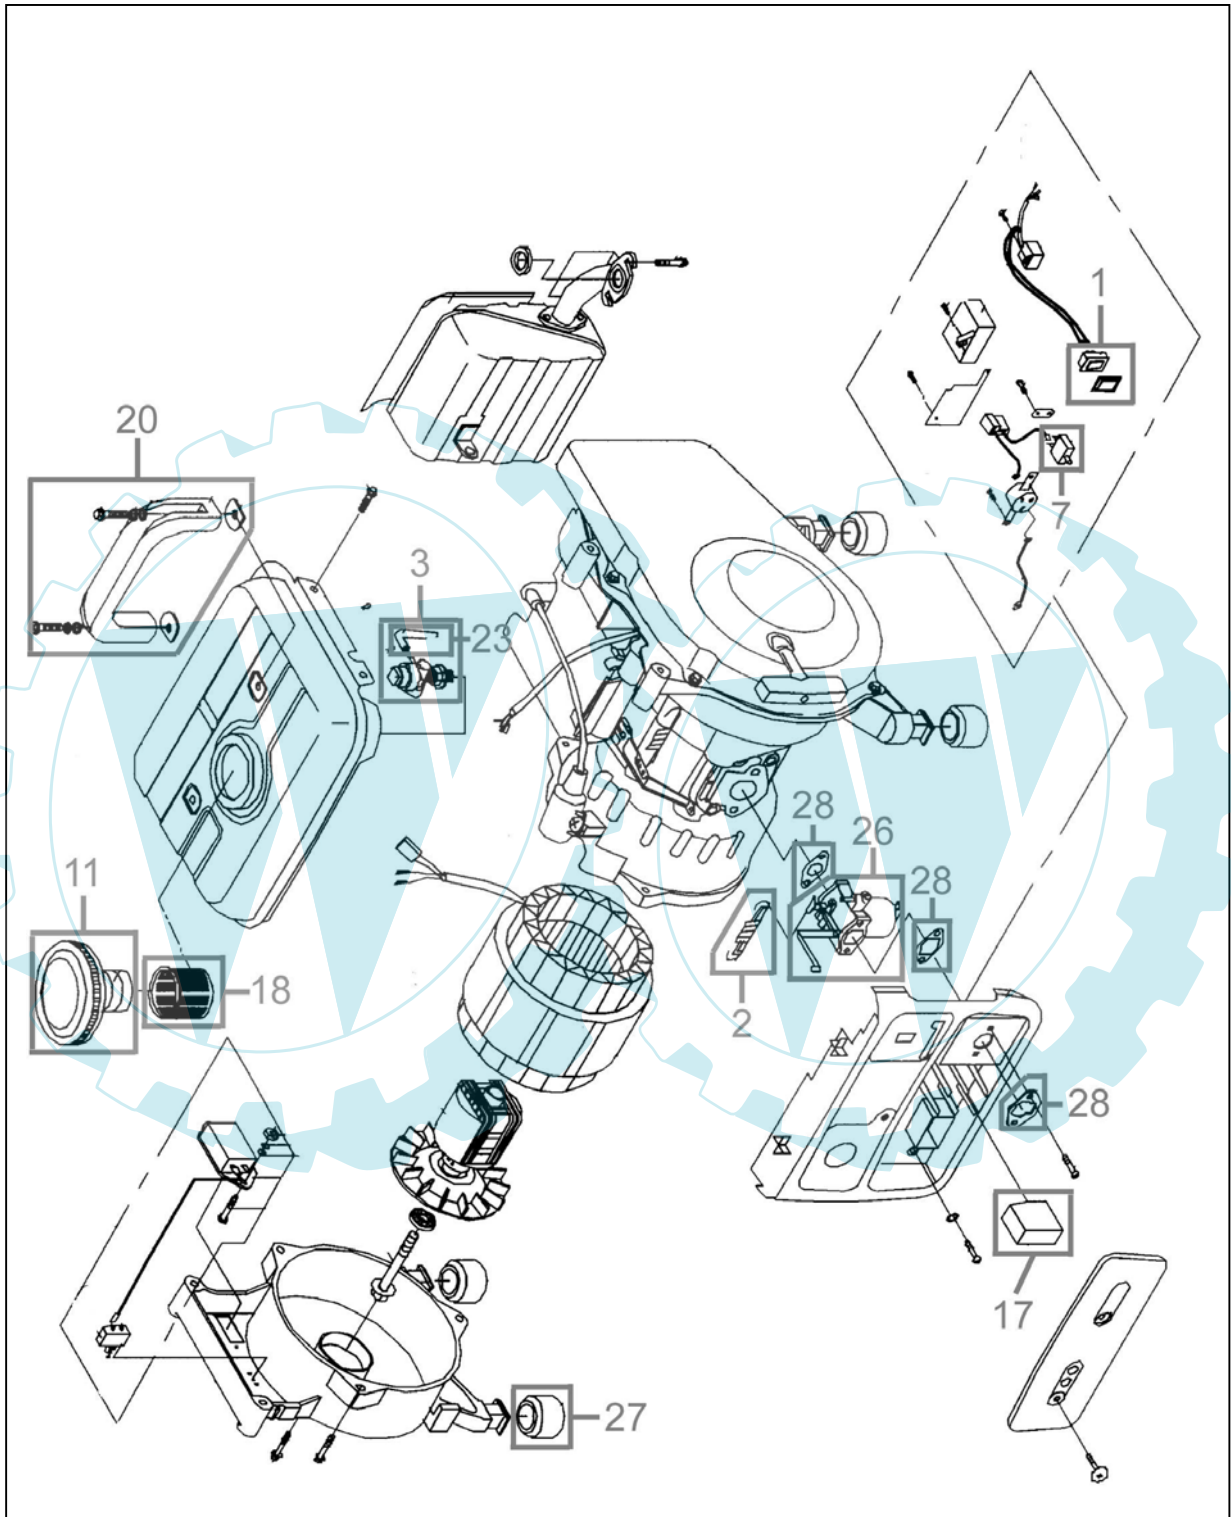

40626

Abb.1

40626

Abb.2

40626

Pos.-Nr.	Ersatzteil-Nr.	Bezeichnung <u>Abb.1</u>	Pos.-Nr.	Ersatzteil-Nr.	Bezeichnung <u>Abb.2</u>
001	40626-02001	Schalter	004	40626-02004	Seilzugstarter
002	40626-02002	Kaltstart	012	40626-02012	Zündkerze
003	40626-02003	Benzinhahn	013	40626-02013	Zündkabel
007	40626-02007	Überlastschalter	022	40626-02022	Zündspule
011	40626-02011	Tankdeckel	028	40626-02028	Dichtungssatz Motor kpl.
017	40626-02017	Luftfilter	029	40626-02029	Kolben kpl.
018	40626-02018	Benzinfilter	o.Abb.	40626-02005	Kontrollleuchte
020	40626-02020	Griff	o.Abb.	40626-02009	Steckdose
023	40626-02023	Benzinschlauch	o.Abb.	40626-02014	Zündkerzenschlüssel
026	40626-02026	Vergaser	o.Abb.	40626-02021	Kondensator
027	40626-02027	Gummifuß	o.Abb.	40626-02024	Ölbecher
028	40626-02028	Dichtungssatz Motor kpl.	o.Abb.	40626-02030	Zündwiderstand